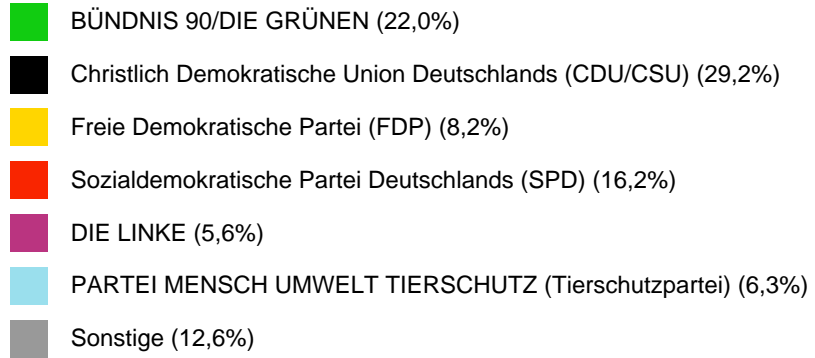

# Bundestagswahl 2017

15.09.2017

Zweitstimmenergebnis

Wahllokal "Stadtjugendring Weinheim e.V."

Prozent	Partei
21,21 %	BÜNDNIS 90/DIE GRÜNEN
28,21 %	Christlich Demokratische Union Deutschlands (CDU/CSU)
7,93 %	Freie Demokratische Partei (FDP)
0,23 %	Piratenpartei Deutschland (PIRATEN)
15,62 %	Sozialdemokratische Partei Deutschlands (SPD)
1,86 %	Allianz für Menschenrechte, Tier- und Naturschutz
2,33 %	Alternative für Deutschland (AfD)
0,00 %	Bündnis Grundeinkommen (BGE)
0,70 %	DEMOKRATIE IN BEWEGUNG (DiB)
0,47 %	Deutsche Kommunistische Partei (DKP)
0,23 %	Deutsche Mitte - Politik geht anders... (DM)
5,36 %	DIE LINKE
0,23 %	DIE RECHTE
0,00 %	FREIE WÄHLER
0,00 %	Marxistisch-Leninistische Partei Deutschlands (MLPD)
0,47 %	Menschliche Welt - für das Wohl und Glücklich-Sein aller (MENSCHLICHE WELT)
0,93 %	Nationaldemokratische Partei Deutschlands (NPD)
0,70 %	Ökologisch-Demokratische Partei (ödp)
3,73 %	Partei für Arbeit, Rechtsstaat, Tierschutz, Elitenförderung und basisdemokratische Initiative (Die PARTEI)
0,23 %	Partei für Veränderung, Vegetarier und Veganer (V-Partei³)
6,06 %	PARTEI MENSCH UMWELT TIERSCHUTZ (Tierschutzpartei)